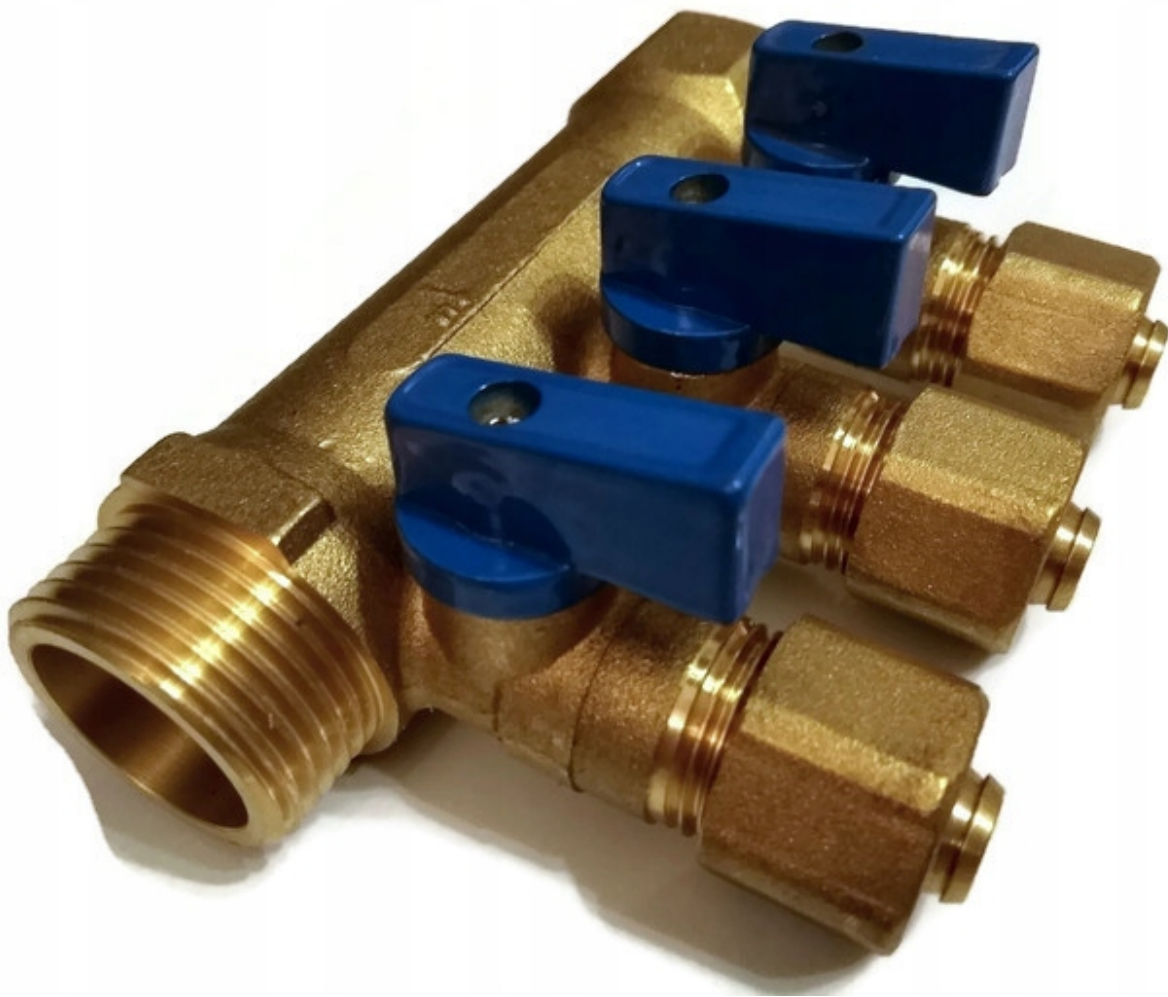

Dane aktualne na dzień: 13-03-2025 02:09

Link do produktu: <https://hurtinstal.pl/rozdzielacz-plex-1x16mm-x-3-sekcje-do-zimnej-wody-p-456.html>

ROZDZIELACZ PEX 1"x16mm x 3 SEKCJE DO ZIMNEJ WODY

| | |
|-----------------|-----------------------------|
| Cena brutto | 125,00 zł |
| Cena netto | 101,63 zł |
| Cena poprzednia | 212,71 zł |
| Dostępność | Dostępny |
| Czas wysyłki | 24 godziny |

Opis produktu

ROZDZIELACZ PEX 1" x 16mm x 3 SEKCJE DO ZIMNEJ WODY.

Rozdzielacz służący do montażu w instalacjach do przesyłania wody pitnej, na potrzeby gospodarcze oraz instalacjach grzewczych i przemysłowych obiegach wody.

Parametry techniczne:

maksymalna temperatura robocza: 95 C

maksymalne ciśnienie robocze: 10 bar

gwinty : 1" GZ / 1" GW

Pozycja montażowa : dowolna

Materiał : mosiądz

Dokumenty: Deklaracja Zgodności, PN-EN ISO 21003