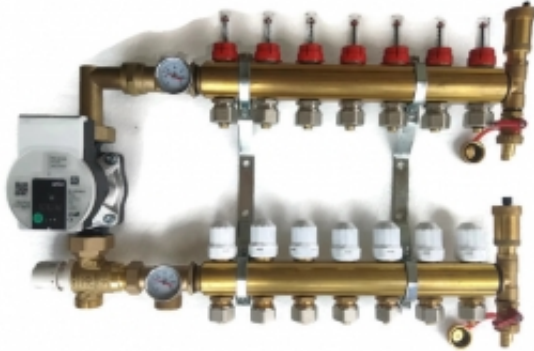

Link do produktu: <https://hurtinstal.pl/rozdzielacz-9-obw-z-grupa-pompowa-do-podlogowki-p-69.html>

ROZDZIELACZ 9 OBW Z GRUPĄ POMPOWĄ DO PODŁOGÓWKI !!

Cena brutto	1 857,28 zł
Cena netto	1 509,98 zł
Cena poprzednia	2 420,04 zł
Dostępność	Dostępny
Czas wysyłki	24 godziny

Opis produktu

Zestaw mieszający rozdzielacza mosiężnego 9 sekcji polskiego producenta (atest) w gatunku MO58 z wysokiej jakości pompą energooszczędną firmy Wilo Para 25-130/6-43/SC-12 (NOWA GENERACJA).

Nowe pompy Wilo posiadają szereg cech które zostały zoptymalizowane w stosunku do typoszeregu Yonos PARA.

Rozdzielacz przeznaczony jest do instalacji ogrzewania podłogowego.

ROZDZIELACZ WYKONANY Z GRUBEGO MOSIĄDZU !

Nowe pompy Wilo Para posiadają szereg cech które zostały zoptymalizowane w stosunku do typoszeregu Yonos PARA:

- **udoskonalony panel obsługi**
- **mniejsze gabaryty** panelu obsługi ułatwiające zabudowę, np. w szafce
- **trzy zdefiniowane tryby pracy** $\Delta p = \text{const}$, $\Delta p = \text{var}$, $n = \text{constant}$ (wobec dwóch w Yonos PARA)
- **możliwość zablokowania zmian nastawionych ustawień** uniemożliwiająca zmiany przez osoby niepowołane
- możliwość powrotu do nastaw fabrycznych
- zaprogramowana **funkcja automatycznego odpowietrzenia**
- zaprogramowana **funkcja automatycznego „odblokowania”**
- **kabel zasilający z wtyczką z możliwością rozłączenia przy pompie**
- większa ilość informacji na tabliczce znamionowej