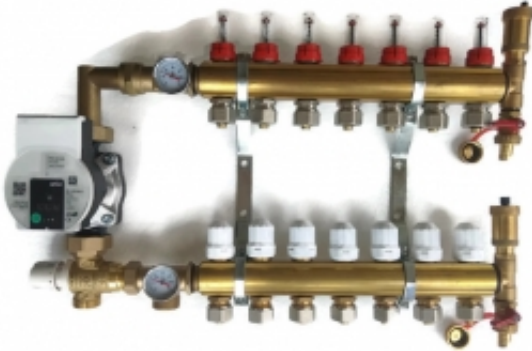

Link do produktu: <https://hurtinstal.pl/rozdzielacz-9-obw-z-grupa-pompowa-do-podlogowki-p-69.html>

ROZDZIELACZ 9 OBW Z GRUPĄ POMPOWĄ DO PODŁOGÓWKI !!

Cena brutto	1 500,00 zł
Cena netto	1 219,51 zł
Cena poprzednia	2 420,04 zł
Dostępność	Dostępny
Czas wysyłki	24 godziny

Opis produktu

Zestaw mieszający rozdzielacza mosiężnego 9 sekcji polskiego producenta (atest) w gatunku MO58 z wysokiej jakości pompą energooszczędną firmy Wilo Para 25-130/6-43/SC-12 (NOWA GENERACJA).

Nowe pompy Wilo posiadają szereg cech które zostały zoptymalizowane w stosunku do typoszeregu Yonos PARA.

Rozdzielacz przeznaczony jest do instalacji ogrzewania podłogowego.

ROZDZIELACZ WYKONANY Z GRUBEGO MOSIĄDZU !

Nowe pompy Wilo Para posiadają szereg cech które zostały zoptymalizowane w stosunku do typoszeregu Yonos PARA:

- **udoskonalony panel obsługi**
- **mniejsze gabaryty** panelu obsługi ułatwiające zabudowę, np. w szafce
- **trzy zdefiniowane tryby pracy** $\Delta p = \text{const}$, $\Delta p = \text{var}$, $n = \text{constant}$ (wobec dwóch w Yonos PARA)
- **możliwość zablokowania zmian nastawionych ustawień** uniemożliwiająca zmiany przez osoby niepowołane
- możliwość powrotu do nastaw fabrycznych
- zaprogramowana **funkcja automatycznego odpowietrzenia**
- zaprogramowana **funkcja automatycznego „odblokowania”**
- **kabel zasilający z wtyczką z możliwością rozłączenia przy pompie**
- większa ilość informacji na tabliczce znamionowej