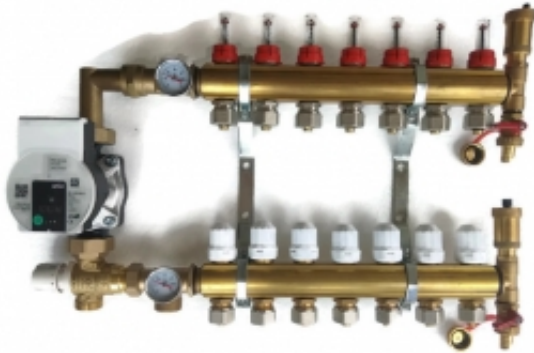

Link do produktu: <https://hurtinstal.pl/rozdzielacz-8-obw-z-grupa-pompowa-do-podlogowki-p-68.html>

ROZDZIELACZ 8 OBW Z GRUPĄ POMPOWĄ DO PODŁOGÓWKI !!

Cena brutto	1 752,41 zł
Cena netto	1 424,72 zł
Cena poprzednia	2 039,43 zł
Dostępność	Dostępny
Czas wysyłki	24 godziny

Opis produktu

Zestaw mieszający rozdzielacza mosiężnego 8 sekcji polskiego producenta (atest) w gatunku MO58 z wysokiej jakości pompą energooszczędną firmy Wilo Para 25-130/6-43/SC-12 (NOWA GENERACJA).

Nowe pompy Wilo posiadają szereg cech które zostały zoptymalizowane w stosunku do typoszeregu Yonos PARA.

Rozdzielacz przeznaczony jest do instalacji ogrzewania podłogowego.

ROZDZIELACZ WYKONANY Z GRUBEGO MOSIĄDZU !

Ilość obwodów na zdjęciach jest poglądowa - przedmiotem sprzedaży jest rozdzielacz o ilości obwodów opisanej poniżej.

Dane techniczne kompletnego rozdzielacza 8 mieszającego

Liczba sekcji: **8**

Rozstaw sekcji: **50 mm**

Przepływomierze 0-5 l/min : **8 sztuk**

Wkładka termostatyczna M30x1.5 : **8sztuk** (możliwość zamontowania siłowników)

Zasilenie: 1" GZ

Powrót: 1" GZ

Złączka 16x3/4" GW : **16 sztuk**