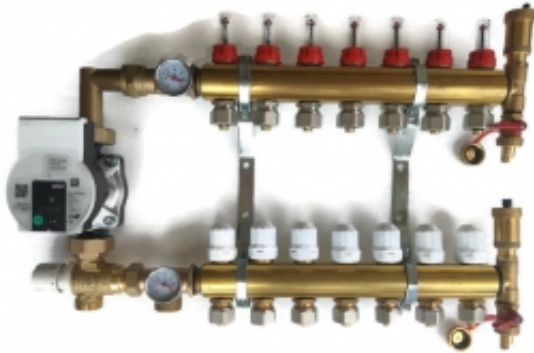

Link do produktu: <https://hurtinstal.pl/rozdzielacz-8-obw-z-grupa-pompowa-do-podlogowki-p-68.html>

ROZDZIELACZ 8 OBW Z GRUPĄ POMPOWĄ DO PODŁOGÓWKI !!

Cena brutto	1 415,29 zł
Cena netto	1 150,64 zł
Cena poprzednia	2 039,43 zł
Dostępność	Dostępny
Czas wysyłki	24 godziny

Opis produktu

Zestaw mieszający rozdzielacza mosiężnego 8 sekcji polskiego producenta (atest) w gatunku MO58 z wysokiej jakości pompą energooszczędną firmy Wilo Para 25-130/6-43/SC-12 (NOWA GENERACJA).

Nowe pompy Wilo posiadają szereg cech które zostały zoptymalizowane w stosunku do typoszeregu Yonos PARA.

Rozdzielacz przeznaczony jest do instalacji ogrzewania podłogowego.

ROZDZIELACZ WYKONANY Z GRUBEGO MOSIĄDZU !

Ilość obwodów na zdjęciach jest poglądowa - przedmiotem sprzedaży jest rozdzielacz o ilości obwodów opisanej poniżej.

Dane techniczne kompletnego rozdzielacza 8 mieszającego

Liczba sekcji: **8**

Rozstaw sekcji: **50 mm**

Przepływomierze 0-5 l/min : **8 sztuk**

Wkładka termostatyczna M30x1.5 : **8sztuk** (możliwość zamontowania siłowników)

Zasilanie: 1" GZ

Powrót: 1" GZ

Złączka 16x3/4" GW : **16 sztuk**