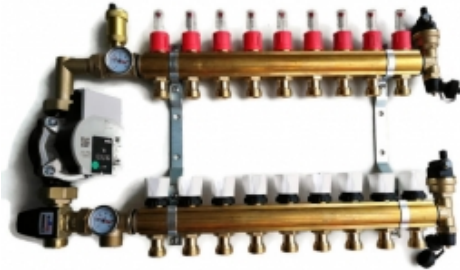

Link do produktu: <https://hurtinstal.pl/rozdzielacz-7-obw-z-grupa-pompowa-do-podlogowki-premium-p-613.html>

ROZDZIELACZ 7 OBW Z GRUPĄ POMPOWĄ DO PODŁOGÓWKI PREMIUM

Cena **1 290,00 zł**

Cena poprzednia **1 390,00 zł**

Opis produktu

Zestaw mieszający rozdzielacza mosiężnego 7 sekcji polsko-włoskiego producenta (atest) w gatunku MO58 z wysokiej jakości pompą energooszczędną firmy Wilo Para 25-130/6-43/SC-12 (NOWA GENERACJA).

Nowe pompy Wilo posiadają szereg cech które zostały zoptymalizowane w stosunku do typoszeregu Yonos PARA.

Rozdzielacz przeznaczony jest do instalacji ogrzewania podłogowego.

ROZDZIELACZ WYKONANY Z GRUBEGO MOSIĄDZU !

Ilość obwodów na zdjęciach jest poglądowa - przedmiotem sprzedaży jest rozdzielacz o ilości obwodów opisanej poniżej

Dane techniczne kompletnego rozdzielacza 7 mieszającego :

Liczba sekcji: 7

Rozstaw sekcji: 50 mm

Przepływomierze 0-5 l/min : 7 sztuk

Wkładka termostatyczna M30x1.5 : 7 sztuk (możliwość zamontowania siłowników)

Zasilanie: 1" GZ

Powrót: 1" GZ