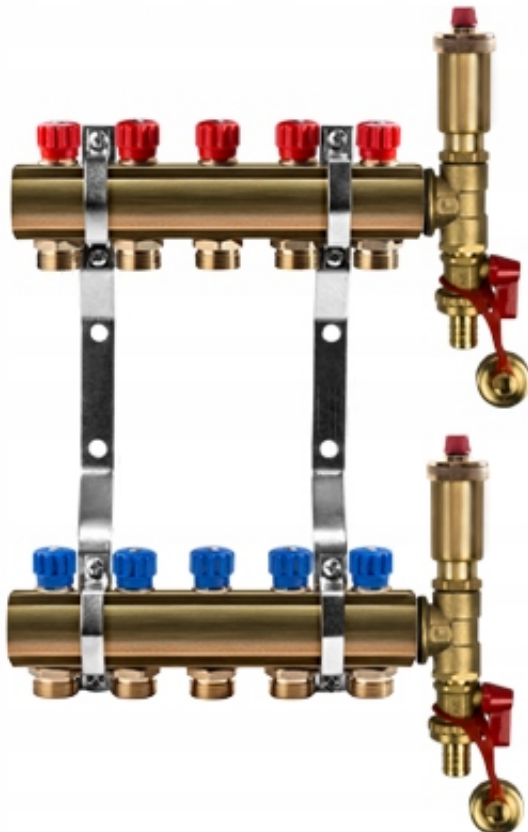

Link do produktu: <https://hurtinstal.pl/rozdzielacz-6-obwodow-do-grzejnikow-co-grzejnikowy-p-799.html>

Rozdzielacz 6 obwodów do grzejników C.O grzejnikowy

Cena brutto	325,18 zł
Cena netto	264,37 zł
Cena poprzednia	758,09 zł
Dostępność	Dostępny
Czas wysyłki	24 godziny

Opis produktu

ROZDZIELACZ MOSIĘŻNY 6 SEKCIJ POLSKIEGO PRODUCENTA (ATEST) W GATUNKU MO58 + WKŁADKI ZAWOROWE ODCINAJĄCE REGULACYJNE + NYPLE 3/4" POD ZŁĄCZKĘ PEX 16 EUROKONUS + SEKJA ODPOWIETRZAJĄCO-SPUSTOWA + UCHWYTY.

ROZDZIELACZ PRZEZNACZONY JEST DO INSTALACJI CENTRALNEGO OGRZEWANIA.

ROZDZIELACZ WYKONANY Z GRUBEGO MOSIĄDZU ! SKRĘCONY GOTOWY DO INSTALACJI !

Ilość obwodów na zdjęciach jest pogładowa - przedmiotem sprzedaży jest rozdzielacz o ilości obwodów opisanej poniżej:

OPIS ROZDZIELACZA 6 SEKCYJNEGO - SKRĘCONEGO:

BELKI MOSIĘŻNE 1"- 2 SZTUKI

UCHWYTY MOCUJĄCE - 2 SZTUKI

WKŁADKI ZAWOROWE ODCINAJĄCE REGULACYJNE - 12 SZTUK

NYPLE 3/4" POD ZŁĄCZKĘ PEX 16 EUROCONUS - 12 SZTUK

SEKJA ODPOWIETRZAJĄCO-SPUSTOWA - 2 SZTUKI