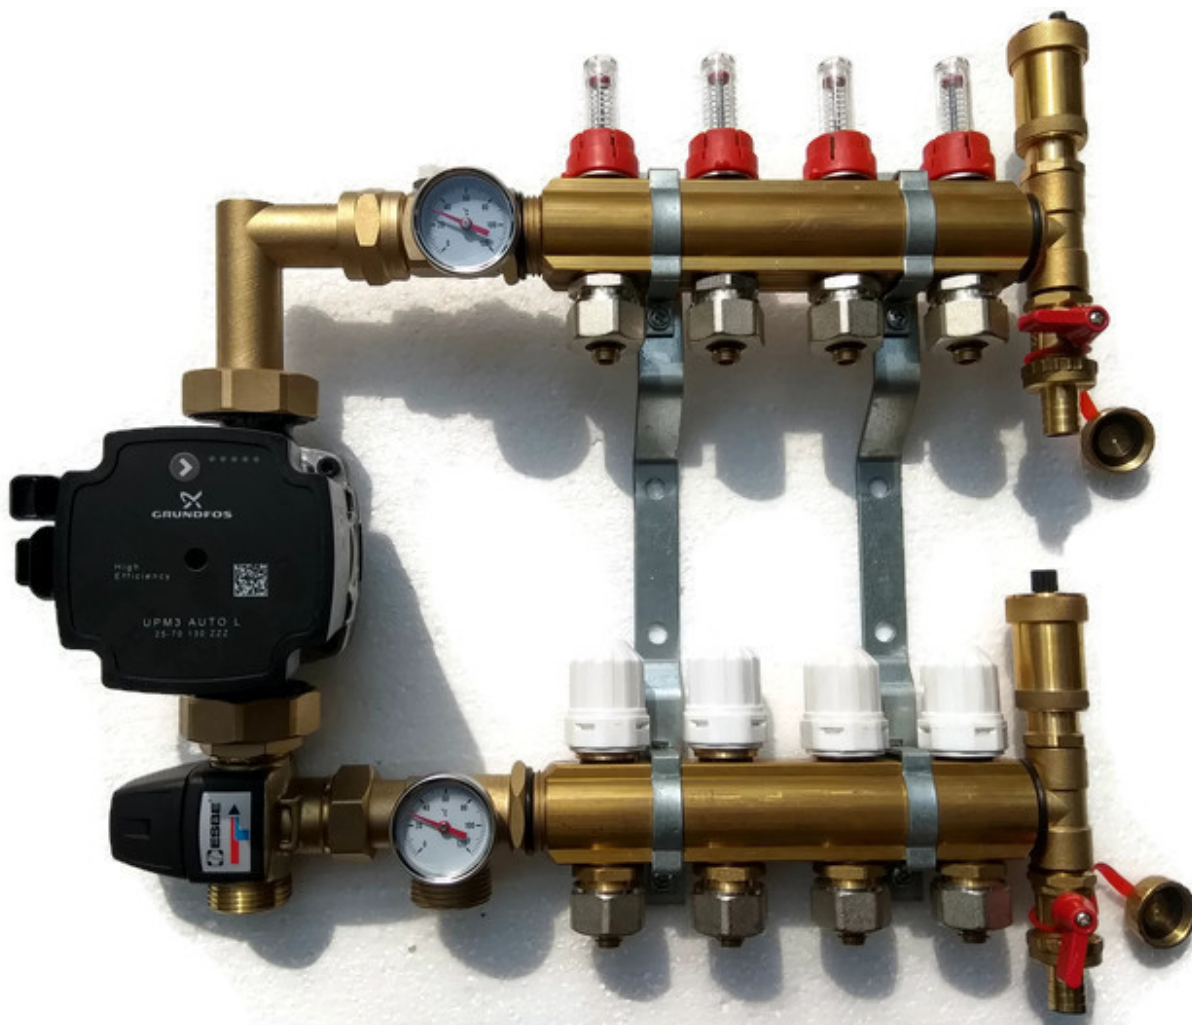

Cena poprzednia **2 467,59 zł**

Dostępność **Dostępny**

Czas wysyłki **24 godziny**

Opis produktu

Zestaw mieszający rozdzielacza mosiężnego 11 sekcji polskiego producenta (atest) w gatunku MO58 z wysokiej jakości pompą energooszczędną firmy GRUNDFOS UPM3 AUTO L 25-70

Rozdzielacz przeznaczony jest do instalacji ogrzewania podłogowego.

ROZDZIELACZ WYKONANY Z GRUBEGO MOSIĄDZU !

Ilość obwodów na zdjęciach jest poglądowa - przedmiotem sprzedaży jest rozdzielacz o ilości obwodów opisanej poniżej.

Dane techniczne kompletnego rozdzielacza 11 mieszającego :

Liczba sekcji: **11**

Rozstaw sekcji: **50 mm**

Przepływomierze 0-5 l/min : **11 sztuk**

Wkładka termostatyczna M30x1.5 : **11 sztuk** (możliwość zamontowania siłowników)

Pompa może być umieszczona z prawej lub z lewej strony rozdzielacza.