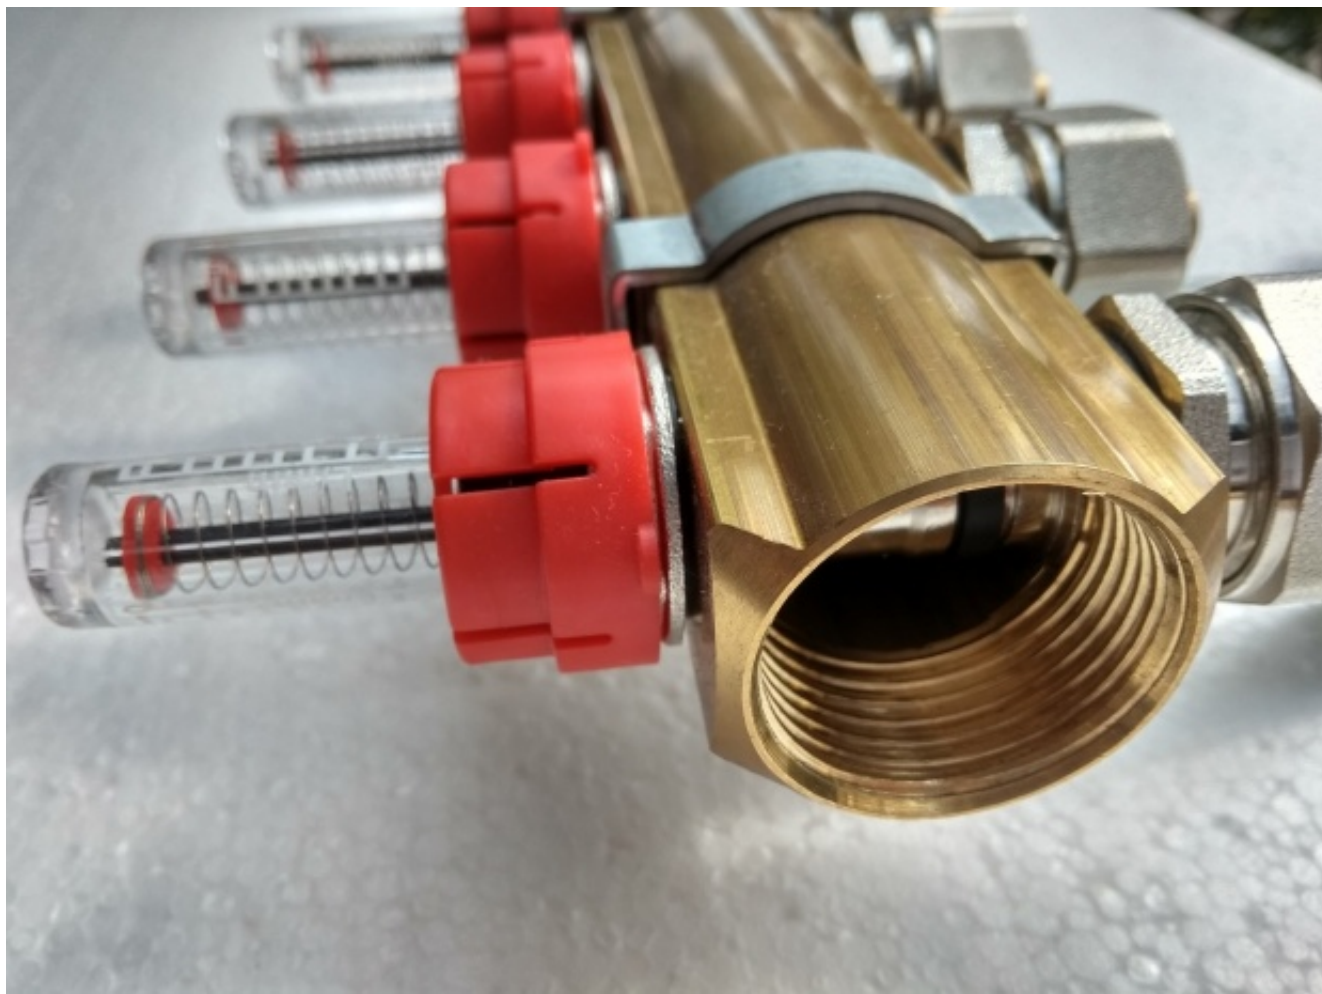

Rozdzielacz przeznaczony jest do instalacji ogrzewania podłogowego.

ROZDZIELACZ WYKONANY Z GRUBEGO MOSIĄDZU !

Ilość obwodów na zdjęciach jest poglądowa - przedmiotem sprzedaży jest rozdzielacz o ilości obwodów opisanej poniżej.

Pompa elektroniczna GRUNDFOS UPM3 AUTO L 25-70 : **1 sztuka**

Zawór termostatyczny ESBE ATM (20-43°C): **1 sztuka**

Termometry tarczowe - **2 sztuki**

Przewód zasilający do pompy długości 1mb - **1 sztuka**

Uchwyty - **2 sztuki**

Rozstaw montażowy pompy : **130 mm**

W zestawie energooszczędna pompa o małych rozmiarach, renomowanego producenta GRUNDFOS model UPM3 AUTO L o charakterystykach dostosowanych do pracy w układach ogrzewania płaszczyznowego. Najmniejsza pompa w ofercie firmy grundfos, udoskonalony model pompy alpha 2L.